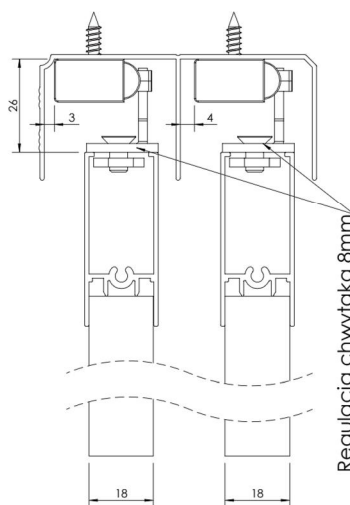

SOLID 50 kg nr 1672 do zabudowy

Gama

Regulacja chwytaka 8mm

Omega, Multiomega, Intero

Regulacja chwytaka 8mm

Rama, Rama Plus, Multiomega, Intero

Regulacja chwytaka 8mm