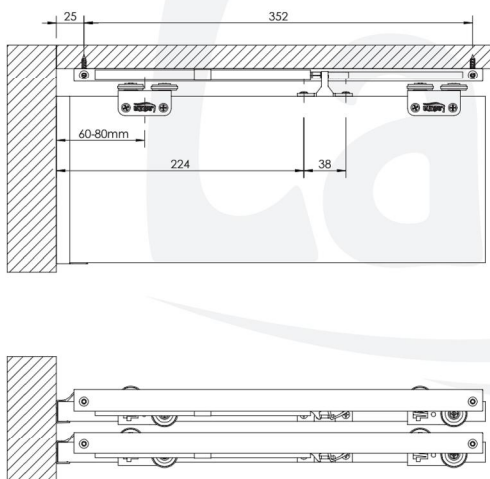

SOLID 50 kg nr 1672 do zabudowy

Gama

Regulacja chwytaka 8mm

Omega, Multiomega, Intero

Regulacja chwytaka 8mm

Rama, Rama Plus, Multiomega, Intero

Regulacja chwytaka 8mm