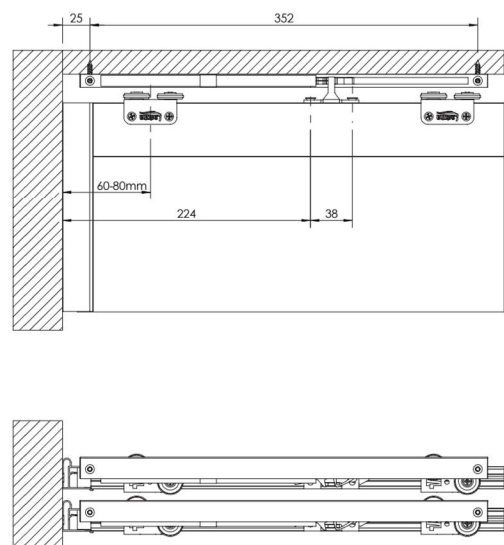

SOLID 50 kg nr 1672 do zabudowy

Gama

Regulacja chwytaka 8mm

Omega, Multiomega, Intero

Regulacja chwytaka 8mm

Rama, Rama Plus, Multiomega, Intero

Regulacja chwytaka 8mm