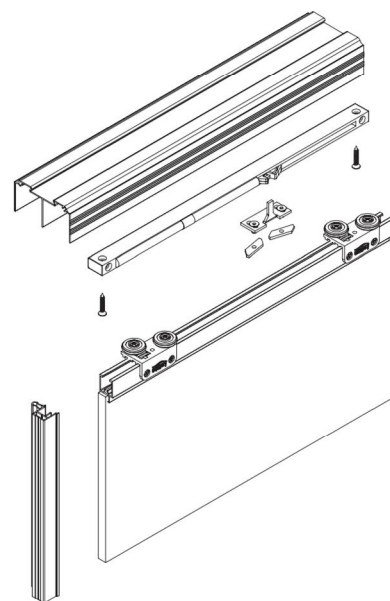

SOLID 50 kg nr 1672 do zabudowy

Gama

Regulacja chwytaka 8mm

Omega, Multiomega, Intero

Regulacja chwytaka 8mm

Rama, Rama Plus, Multiomega, Intero

Regulacja chwytaka 8mm