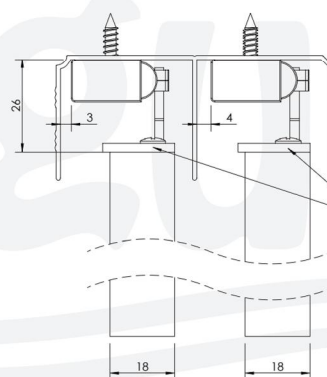

SOLID 50 kg nr 1672 do zabudowy

Gama

Regulacja chwytaka 8mm

Omega, Multiomega, Intero

Regulacja chwytaka 8mm

Rama, Rama Plus, Multiomega, Intero

Regulacja chwytaka 8mm