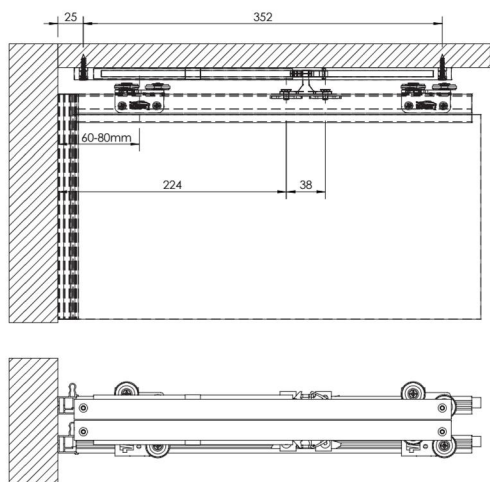

SOLID 50 kg nr 1672 do zabudowy

Gama

Regulacja chwytaka 8mm

Omega, Multiomega, Intero

Regulacja chwytaka 8mm

Rama, Rama Plus, Multiomega, Intero

Regulacja chwytaka 8mm