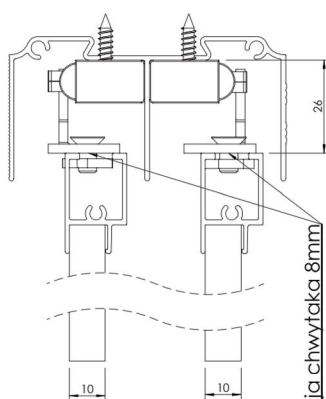

SOLID 50 kg nr 1672 do zabudowy

Gama

Regulacja chwytaka 8mm

Omega, Multiomega, Intero

Regulacja chwytaka 8mm

Rama, Rama Plus, Multiomega, Intero

Regulacja chwytaka 8mm