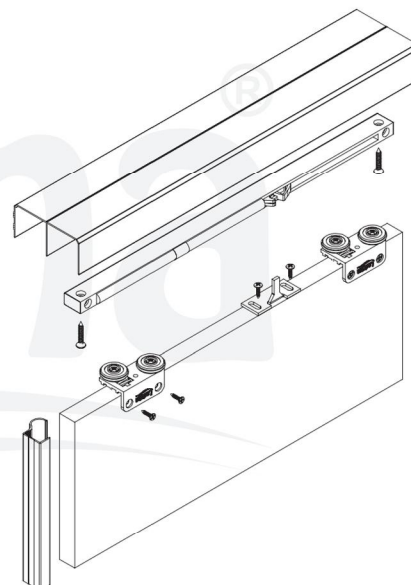

SOLID 50 kg nr 1672 do zabudowy

Gama

Regulacja chwytaka 8mm

Omega, Multiomega, Intero

Regulacja chwytaka 8mm

Rama, Rama Plus, Multiomega, Intero

Regulacja chwytaka 8mm